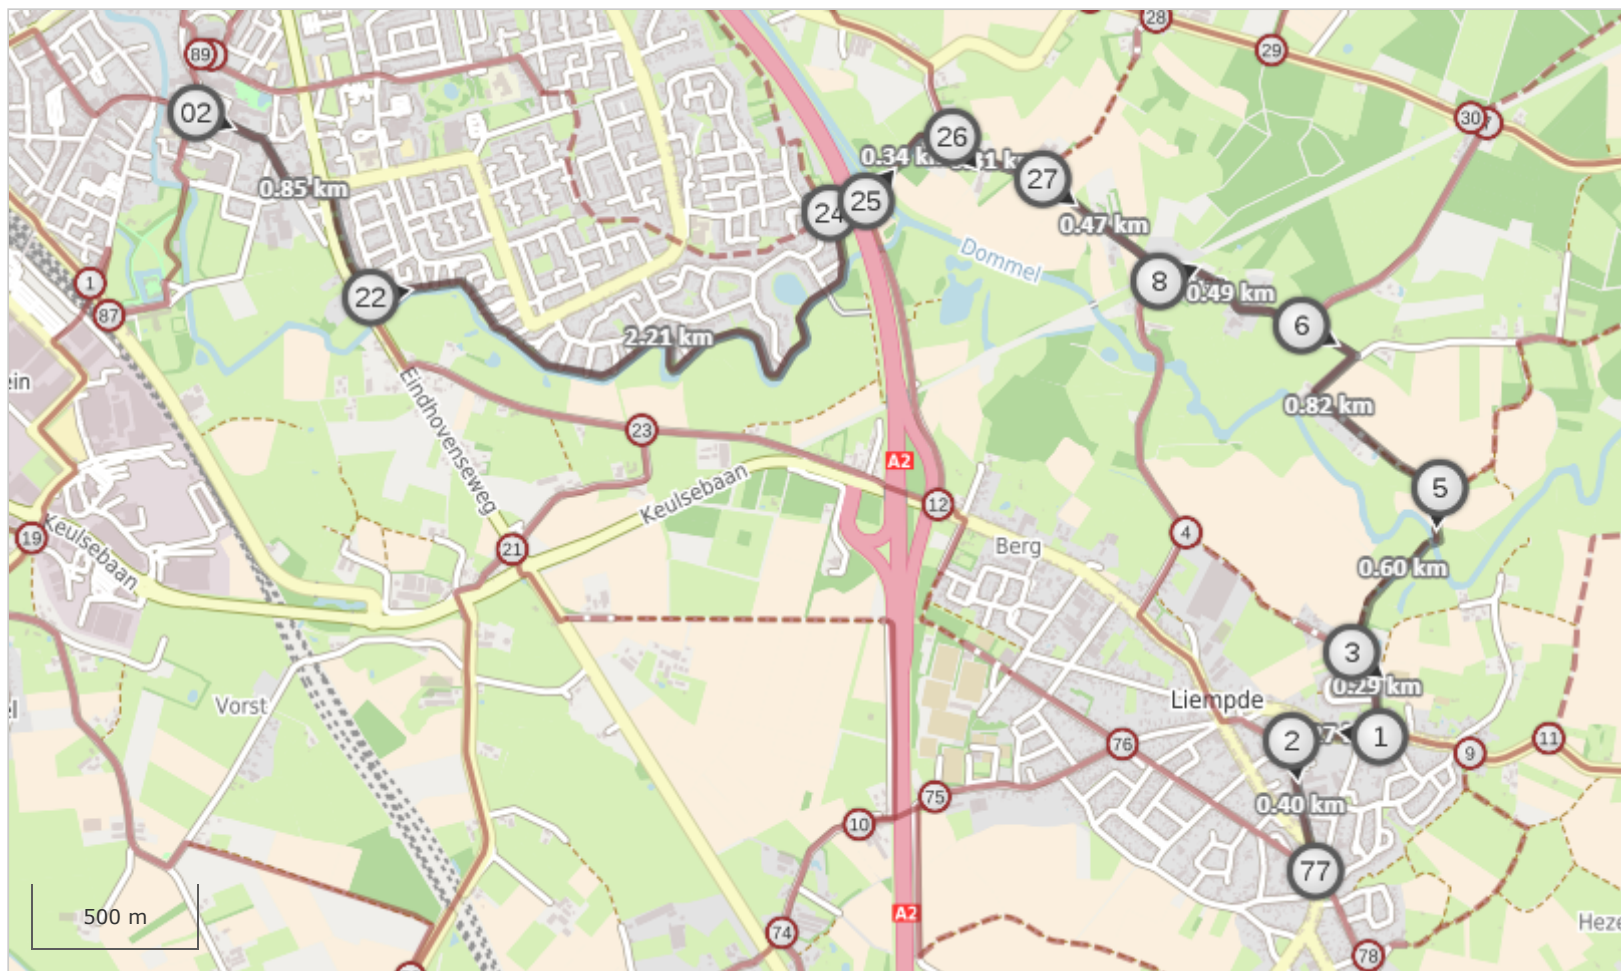

Geplande route

Code: In1pg

VISIT BRABANT

Route

02 ⇒ 0.9 km ⇒ 22 ⇒ 2.2 km ⇒ 24 ⇒ 0.1 km ⇒ 25 ⇒ 0.3 km ⇒ 26 ⇒ 0.3 km ⇒ 27 ⇒ 0.5 km ⇒
8 ⇒ 0.5 km ⇒ 6 ⇒ 0.8 km ⇒ 5 ⇒ 0.6 km ⇒ 3 ⇒ 0.3 km ⇒ 1 ⇒ 0.3 km ⇒ 2 ⇒ 0.4 km ⇒
77

Totale lengte: 7.18 km

Startpunt: Rechterstraat, Boxtel, Boxtel