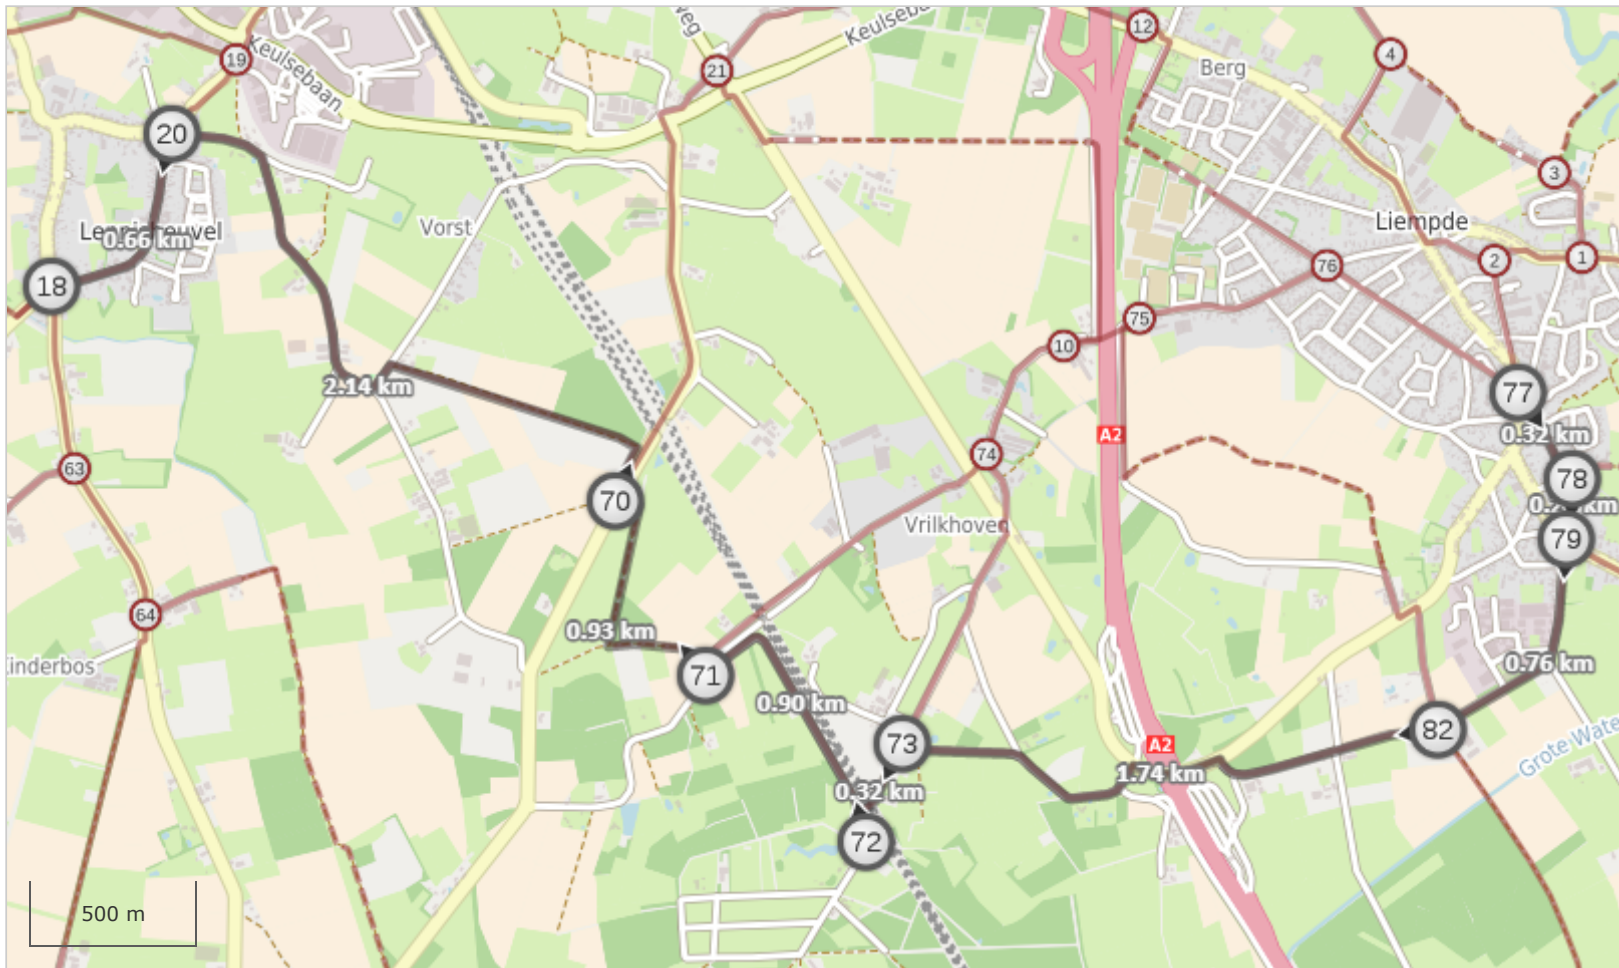

Geplande route

Code: 9xy4e

VISIT BRABANT

Route

77 ⇒ 0.3 km ⇒ 78 ⇒ 0.2 km ⇒ 79 ⇒ 0.8 km ⇒ 82 ⇒ 1.7 km ⇒ 73 ⇒ 0.3 km ⇒ 72 ⇒ 0.9 km ⇒
71 ⇒ 0.9 km ⇒ 70 ⇒ 2.1 km ⇒ 20 ⇒ 0.7 km ⇒ 18

Totale lengte: 7.97 km

Startpunt: Raadhuisplein, Liempde, Boxtel