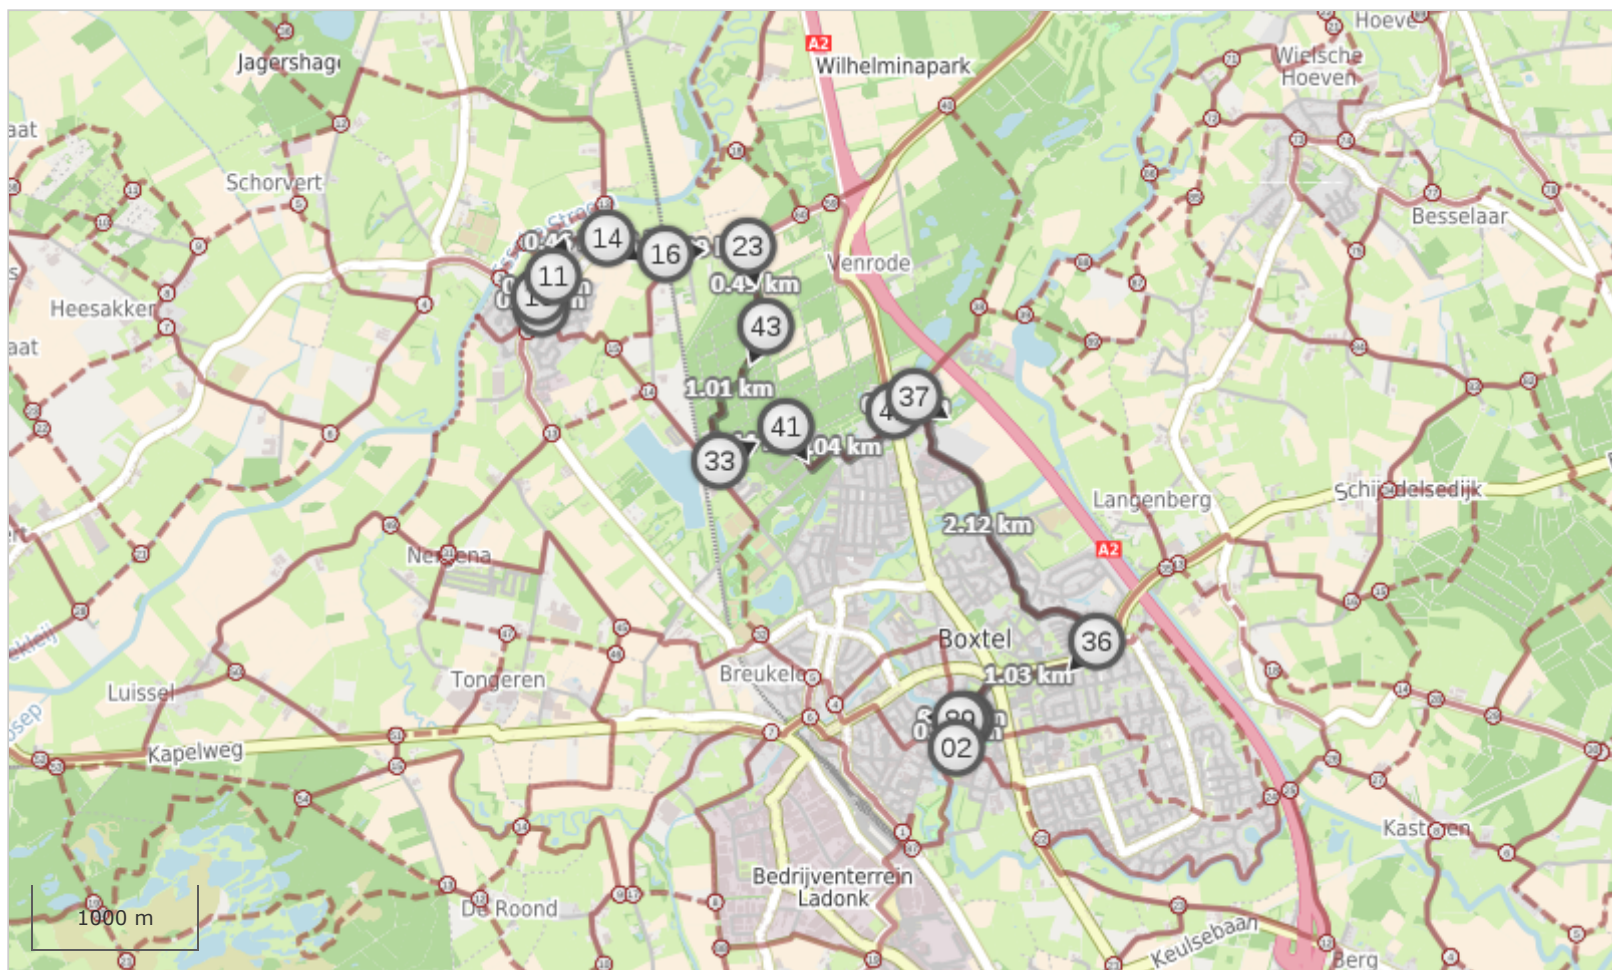

Geplande route

Code: 61p8x

VISIT BRABANT

Route

① ⇒ 0.1 km ⇒ ⑩ ⇒ 0.2 km ⇒ ⑪ ⇒ 0.5 km ⇒ ⑭ ⇒ 0.4 km ⇒ ⑯ ⇒ 0.5 km ⇒ ⑳ ⇒ 0.5 km ⇒
④③ ⇒ 1.0 km ⇒ ③③ ⇒ 0.4 km ⇒ ④① ⇒ 1.0 km ⇒ ④② ⇒ 0.2 km ⇒ ③⑦ ⇒ 2.1 km ⇒ ③⑥ ⇒ 1.0 km ⇒
③ ⇒ 0.0 km ⇒ ⑧⑨ ⇒ 0.2 km ⇒ ②②

Totale lengte: 8.05 km

Startpunt: Leunisdijk, Esch, Haaren